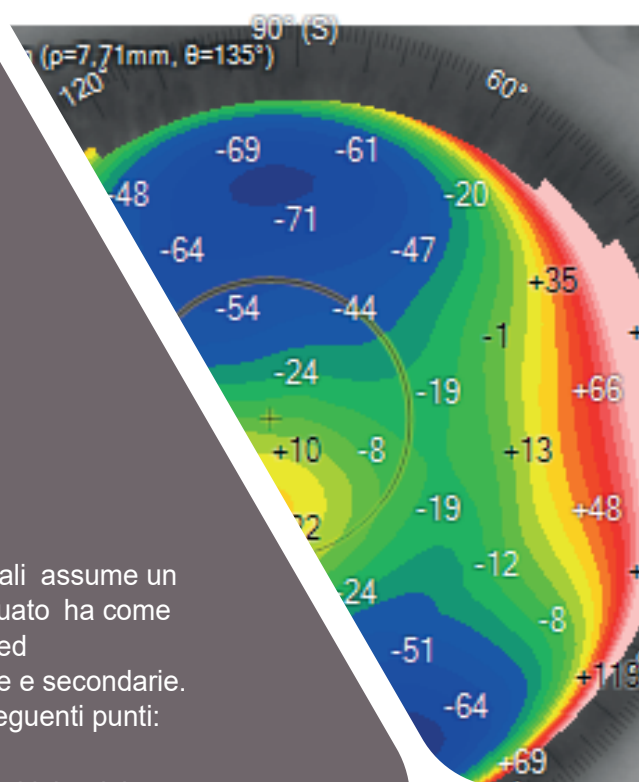

- Studio delle ectasie corneali e criteri di compensazione con dispositivi ottici.
- Analisi strumentale tramite biomicroscopia, topografia e tomografia corneale.
- Lenti a contatto RGP: differenti design e caratteristiche geometriche.
- Progettazione e virtual fitting topografico.
- Tecniche di controllo e valutazione in lampada a fessura.
- Presentazione di Case Report

RELATORE : DINO MARCUGLIA

Laureato in Psicologia dell'Educazione, dopo la laurea ha conseguito il Master in Psicologia dello Sport, successivamente ha conseguito il Master in Diagnosi e Trattamento dei Disturbi Specifici di Apprendimento.

Ha prestato servizio come docente universitario presso il Dipartimento di Ottica ed Optometria di Firenze con sede a Vinci. Ha svolto l'incarico di Direttore didattico presso la scuola Regionale di Ottica ed Optometria Istituto Fermi di Perugia. È stato responsabile della formazione presso Fondazione Banca degli Occhi del Veneto. Attualmente presso l'azienda Esavision di Verona, è incaricato alla didattica nei corsi di Visione e Disturbi di Apprendimento, Analisi visiva in ambito sportivo, ed Ortocheratologia.

PER ISCRIVERTI
VISITA LA PAGINA
www.esavision.it
ED ENTRA
NELLA SEZIONE
"CORSI E FORMAZIONE"
oppure richiedi
il modulo da compilare
e invialo per email insieme
alla distinta di pagamento a
formazione@esavision.it

ESAVISION Technology S.r.l.
Tel: 045.2585100
formazione@esavision.it
www.esavision.it