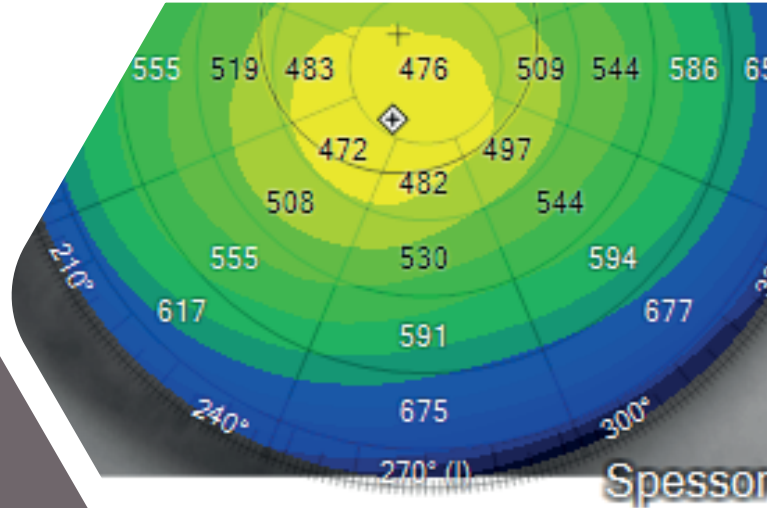

- Studio delle ectasie corneali e criteri di compensazione con dispositivi ottici.
- Analisi strumentale tramite biomicroscopia, topografia e tomografia corneale.
- Lenti a contatto RGP: differenti design e caratteristiche geometriche.
- Progettazione e virtual fitting topografico.
- Tecniche di controllo e valutazione in lampada a fessura.
- Presentazione di Case Report

RELATORE : DINO MARCUGLIA

Laureato in Psicologia dell'Educazione, dopo la laurea ha conseguito il Master in Psicologia dello Sport, successivamente ha conseguito il Master in Diagnosi e Trattamento dei Disturbi Specifici di Apprendimento.

Ha prestato servizio come docente universitario presso il Dipartimento di Ottica ed Optometria di Firenze con sede a Vinci. Ha svolto l'incarico di Direttore didattico presso la scuola Regionale di Ottica ed Optometria Istituto Fermi di Perugia. È stato responsabile della formazione presso Fondazione Banca degli Occhi del Veneto. Attualmente presso l'azienda Esavision di Verona, è incaricato alla didattica nei corsi di Visione e Disturbi di Apprendimento, Analisi visiva in ambito sportivo, ed Ortocheratologia.

PER ISCRIVERTI
VISITA LA PAGINA
www.esavision.it
ED ENTRA
NELLA SEZIONE
"CORSI E FORMAZIONE"
oppure richiedi
il modulo da compilare
e invialo per email insieme
alla distinta di pagamento a
formazione@esavision.it

ESAVISION Technology S.r.l.
Tel: 045.2585100
formazione@esavision.it
www.esavision.it